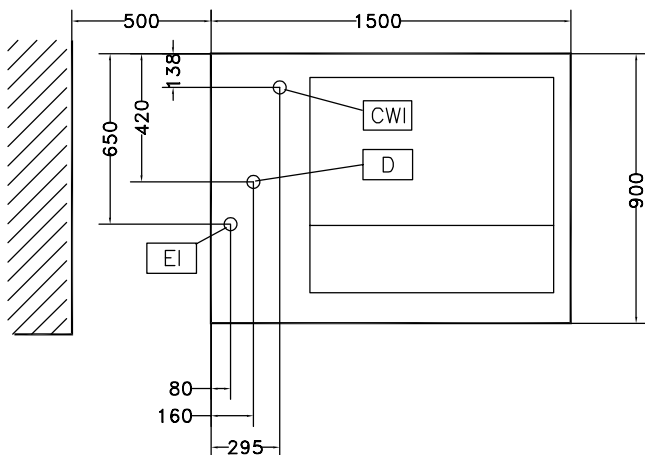

Front aanzicht

Zij aanzicht

CWI = Koud water invoer 1  
 D = Afvoer  
 EI = Elektrische aansluiting

Boven aanzicht

#### Water

Afvoer aansluiting	2"
Water toevoer leiding, koud/warm	1"

#### Algemene gegevens

Effectieve kuip capaciteit	300 liter
Belading per cyclus, lichte groente	10 kg
Belading per cyclus, zware groente	40 kg
Externe afmetingen, lengte	1500 mm
Externe afmetingen, breedte	900 mm
Externe afmetingen, hoogte	850 mm
Gewicht, netto (kg)	150
Waterdichtheid index	IP25