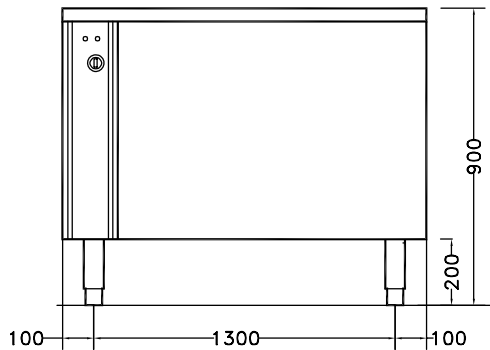

Front aanzicht

Zij aanzicht