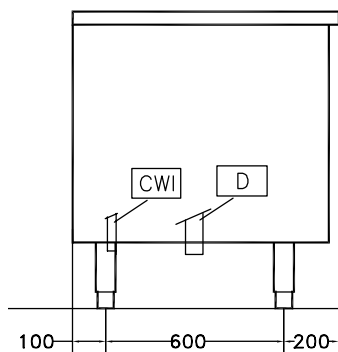

Front aanzicht

Zij aanzicht

CWI = Koud water invoer 1  
 D = Afvoer  
 EI = Elektrische aansluiting

Boven aanzicht

#### Algemene gegevens

Effectieve kuip capaciteit	300 liter
Belading per cyclus, lichte groente	10 kg
Belading per cyclus, zware groente	40 kg
Externe afmetingen, lengte	1500 mm
Externe afmetingen, breedte	900 mm
Externe afmetingen, hoogte	850 mm
Gewicht, netto (kg)	150
Waterdichtheid index	IP25